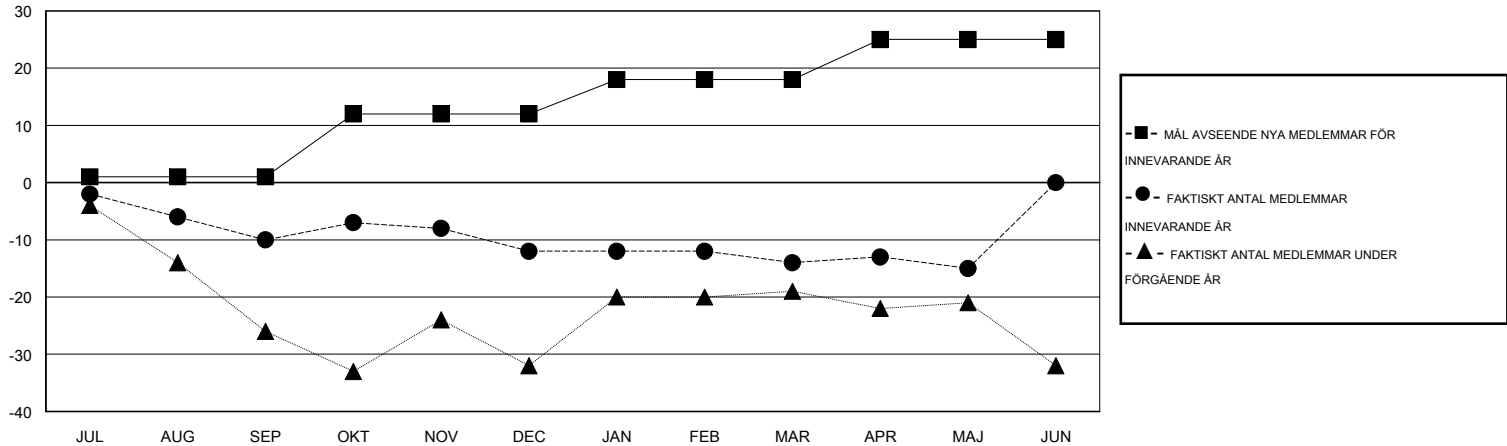

# MONTHLY MEMBERSHIP PROGRESS REPORT

District 101SM

Results as of: 5/31/2014

GMT: JØRN ANDERSEN

OMRÅDE SWEDEN

GMT KO 4

Klubbar					Medlemmar				
RESULTAT FÖR 2013-2014					RESULTAT FÖR 2013-2014				
KVARTAL	MÅL AVSEENDE NYA KLUBBAR	FAKTISKT ANTAL NYA KLUBBAR	FAKTISKT ANTAL NEDLAGDA KLUBBAR	FAKTISK NETTOÖKNING / MINSKNING	KVARTAL	MÅL AVSEENDE NYA MEDLEMMAR	FAKTISKT ANTAL NYA MEDLEMMAR TOTALT	FAKTISKT ANTAL AVFÖRDA MEDLEMMAR	FAKTISK NETTOÖKNING / MINSKNING
JUL/AUG/SEP	0	0	0	0	JUL/AUG/SEP	1	12	22	-10
OKT/NOV/DEC	0	0	0	0	OKT/NOV/DEC	11	17	19	-2
JAN/FEB/MAR	0	0	0	0	JAN/FEB/MAR	6	21	23	-2
APR/MAJ/JUN	0	0	0	0	APR/MAJ/JUN	7	12	13	-1

MÅL OCH FAKTISKT ANTAL NYA KLUBBAR

MÅL OCH FAKTISKT ANTAL MEDLEMMAR

NEDLAGDA KLUBBAR: 0	27 CLUBS OF 38 TOG UPP EN ELLER FLER NYA MEDLEMMAR	<b>KÖNSFÖRDELNING</b>
		MAN 1,017 (83.16%)
		KVINNA 206 (16.84%)
<b>AVFÖRDA MEDLEMMAR</b>	<a href="#">KLICKA HÄR FÖR INFORMATION OM STATUS</a>	FAMILJEMEDLEMMAR 140
AVLIDNA 8		HUVUDMAN I HUSHÄLLET 70
NEDLAGD KLUBB 0		INGEN HUVUDMAN I HUSHÄLLET 70
ÖVRIGA 69		
<b>TOTAL 77</b>		